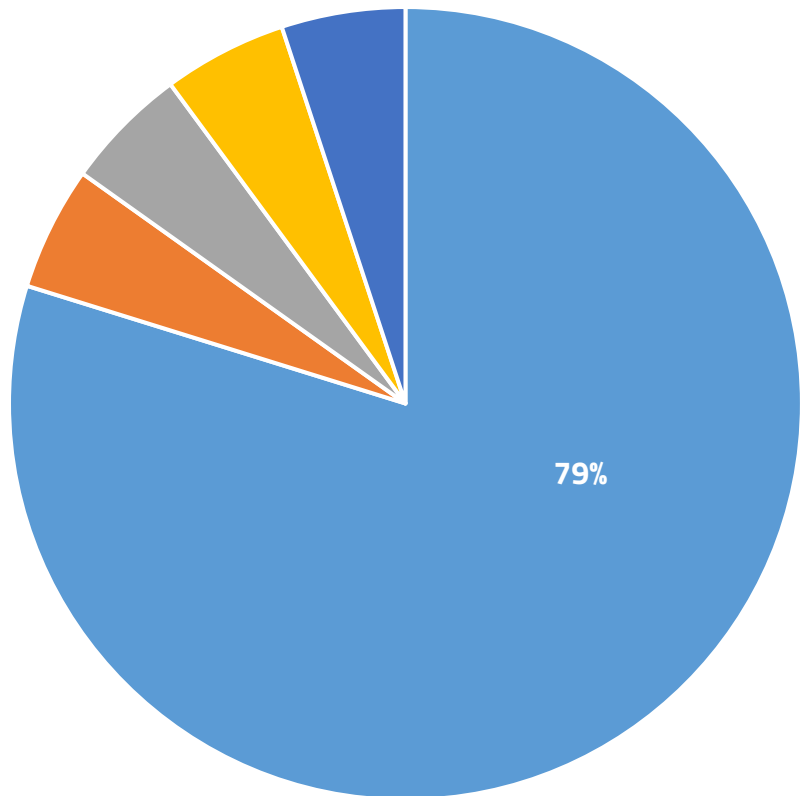

COSTITUENDO
**DISTRETTO RURALE
NUORESE BARONIA**
BITTI LODÈ ONANI ORUNE OSIDDA

Forma giuridica delle imprese agricole

95 risposte su 113 domande pervenute

■ Ditta individuale 58%

■ Altro 7%

■ Società di persone: società semplice, società in nome collettivo 35%

COSTITUENDO
**DISTRETTO RURALE
NUORESE BARONIA**
BITTI LODÈ ONANÌ ORUNE OSIDDA

Forma giuridica degli altri portatori di interesse

19 risposte su 113 domande pervenute

- Impresa 79%
- Associazione 5%
- Cooperativa 5%
- Libero professionista 5%
- Ente pubblico 5%

COSTITUENDO
**DISTRETTO RURALE
NUORESE BARONIA**
BITTI LODÈ ONANÌ ORUNE OSIDDA

In quale comparto produttivo è impegnata la tua azienda agricola?

96 risposte su 113 domande pervenute

- Zootecnico 92,8%
- Oleario - olivicolo 1%
- Vitivinicolo 3,1%
- Ortofrutticolo 1%
- Sughereta seminativo oliveto e anche incolto 1%
- Coltivazioni foraggere, vigneto, oliveto 1%