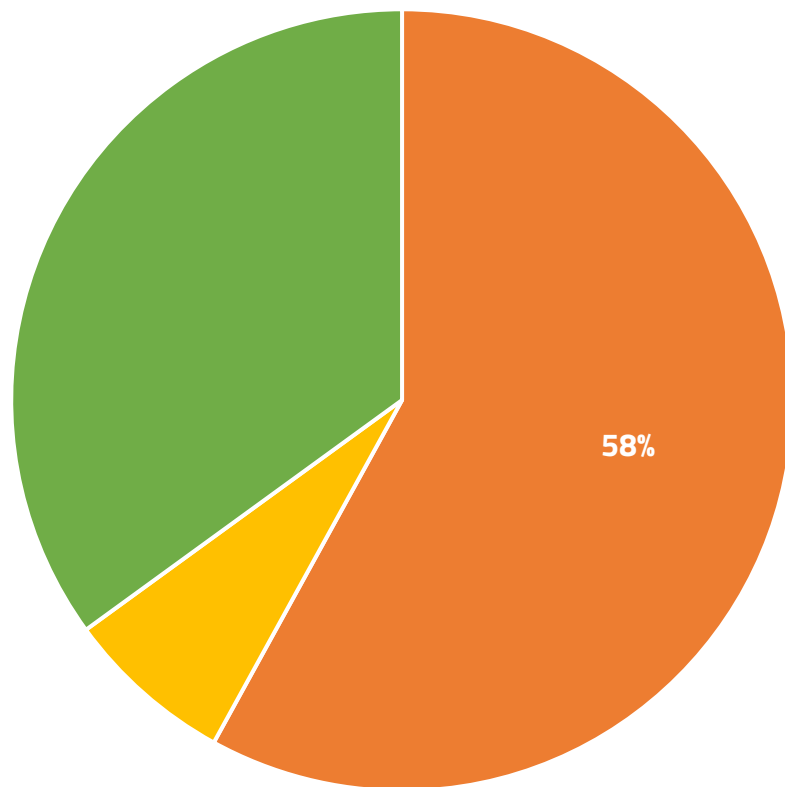

COSTITUENDO
**DISTRETTO RURALE
NUORESE BARONIA**
BITTI LODÈ ONANÌ ORUNE OSIDDA

ANALISI DEI PORTATORI DI INTERESSE

PERCORSO PARTECIPATIVO PER LA COSTITUZIONE DEL DISTRETTO RURALE

In quale settore operi/opera la tua impresa/organizzazione?

113 risposte su 113 domande pervenute

■ Agricoltura e agroalimentare 87,9%

■ Artigianato 3,70%

■ Servizi 3,70%

■ Turismo 0,90%

■ Ricettività 0,90%

■ Cultura 0,90%

■ Commercio 1,80%

COSTITUENDO
**DISTRETTO RURALE
NUORESE BARONIA**
BITTI LODÈ ONANI ORUNE OSIDDA

Forma giuridica delle imprese agricole

95 risposte su 113 domande pervenute

■ Ditta individuale 58%

■ Altro 7%

■ Società di persone: società semplice, società in nome collettivo 35%

COSTITUENDO
**DISTRETTO RURALE
NUORESE BARONIA**
BITTI LODÈ ONANÌ ORUNE OSIDDA

Forma giuridica degli altri portatori di interesse

19 risposte su 113 domande pervenute

- Impresa 79%
- Associazione 5%
- Cooperativa 5%
- Libero professionista 5%
- Ente pubblico 5%