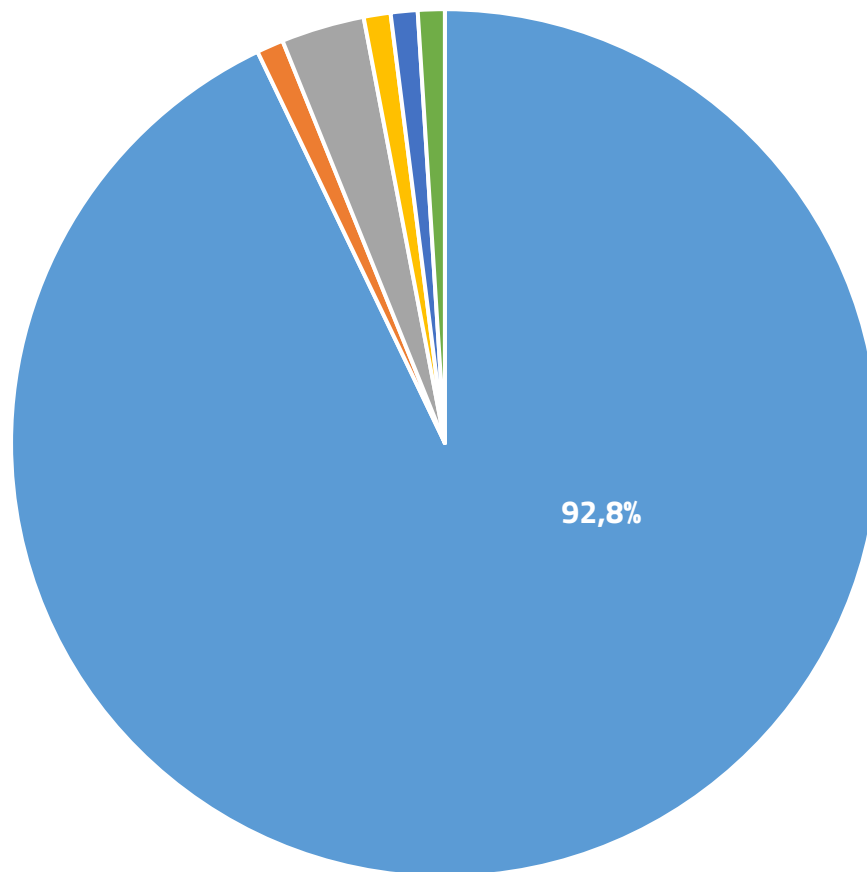

COSTITUENDO
**DISTRETTO RURALE
NUORESE BARONIA**
BITTI LODÈ ONANI ORUNE OSIDDA

Forma giuridica delle imprese agricole

95 risposte su 113 domande pervenute

■ Ditta individuale 58%

■ Altro 7%

■ Società di persone: società semplice, società in nome collettivo 35%

COSTITUENDO
**DISTRETTO RURALE
NUORESE BARONIA**
BITTI LODÈ ONANÌ ORUNE OSIDDA

Forma giuridica degli altri portatori di interesse

19 risposte su 113 domande pervenute

- Impresa 79%
- Associazione 5%
- Cooperativa 5%
- Libero professionista 5%
- Ente pubblico 5%

COSTITUENDO
**DISTRETTO RURALE
NUORESE BARONIA**
BITTI LODÈ ONANÌ ORUNE OSIDDA

In quale comparto produttivo è impegnata la tua azienda agricola?

96 risposte su 113 domande pervenute

- Zootecnico 92,8%
- Oleario - olivicolo 1%
- Vitivinicolo 3,1%
- Ortofrutticolo 1%
- Sughereta seminativo oliveto e anche incolto 1%
- Coltivazioni foraggere, vigneto, oliveto 1%