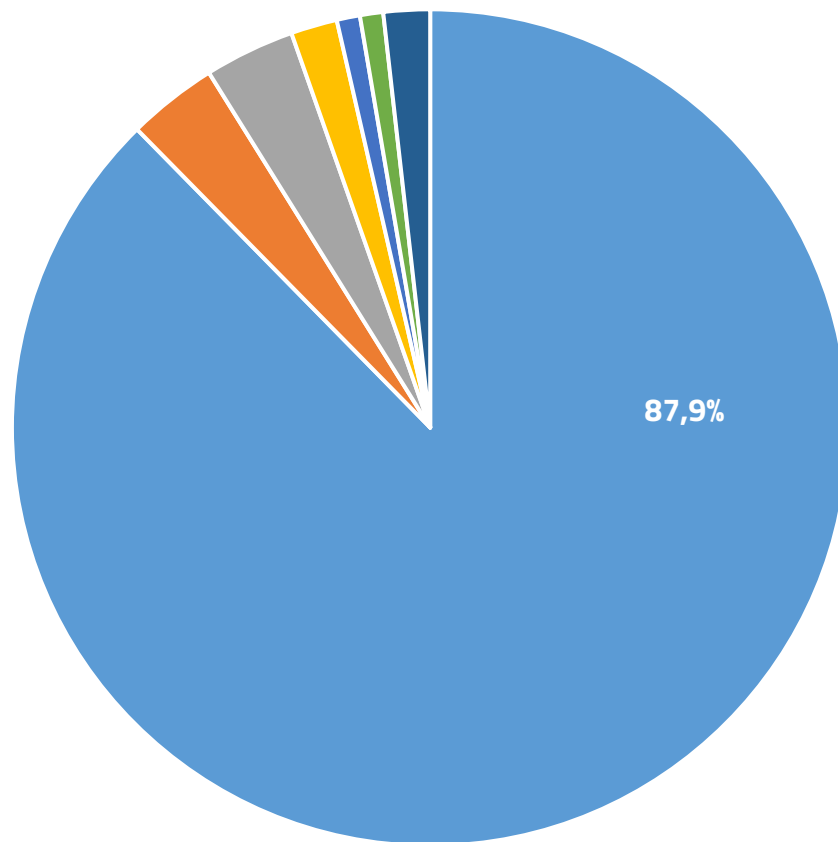

COSTITUENDO
**DISTRETTO RURALE
NUORESE BARONIA**
BITTI LODÈ ONANÌ ORUNE OSIDDA

ANALISI DEI PORTATORI DI INTERESSE

PERCORSO PARTECIPATIVO PER LA COSTITUZIONE DEL DISTRETTO RURALE

In quale settore operi/opera la tua impresa/organizzazione?

113 risposte su 113 domande pervenute

■ Agricoltura e agroalimentare 87,9%

■ Artigianato 3,70%

■ Servizi 3,70%

■ Turismo 0,90%

■ Ricettività 0,90%

■ Cultura 0,90%

■ Commercio 1,80%

COSTITUENDO
**DISTRETTO RURALE
NUORESE BARONIA**
BITTI LODÈ ONANI ORUNE OSIDDA

Forma giuridica delle imprese agricole

95 risposte su 113 domande pervenute

■ Ditta individuale 58%

■ Altro 7%

■ Società di persone: società semplice, società in nome collettivo 35%