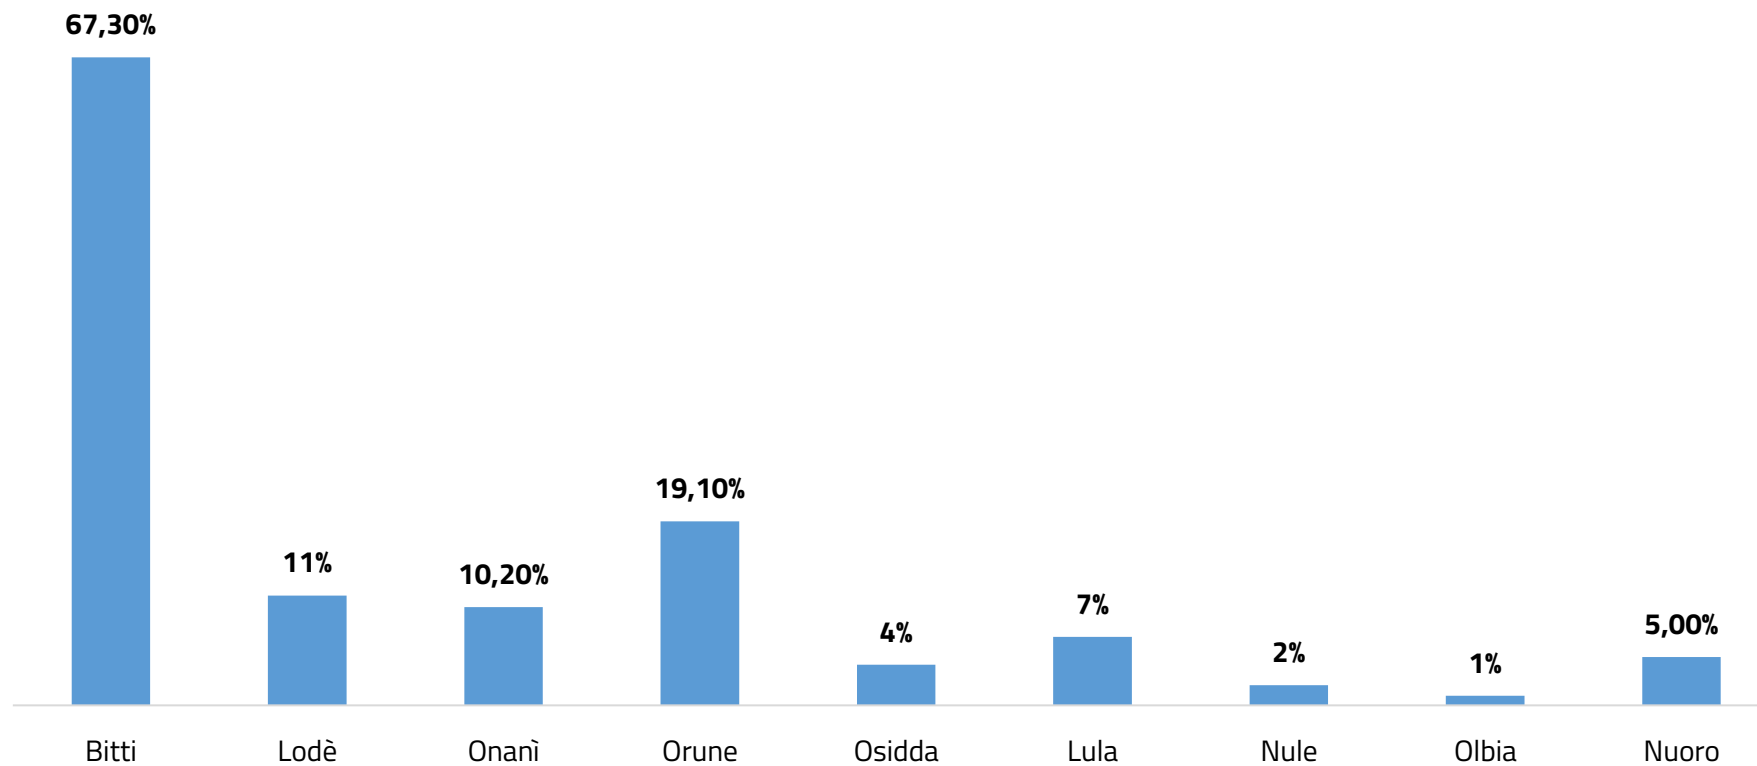

96 risposte su 113 domande pervenute

- Titolare 58%
- Rappresentante legale 27%
- Socio/amministratore unico 4%
- Altro 6%
- NR 4%

COSTITUENDO
**DISTRETTO RURALE
NUORESE BARONIA**
BITTI LODÈ ONANÌ ORUNE OSIDDA

Sede legale

113 risposte su 113 domande pervenute

COSTITUENDO
**DISTRETTO RURALE
NUORESE BARONIA**
BITTI LODÈ ONANÌ ORUNE OSIDDA

Da quanto tempo operi nell'area del costituendo Distretto?

113 risposte su 113 domande pervenute