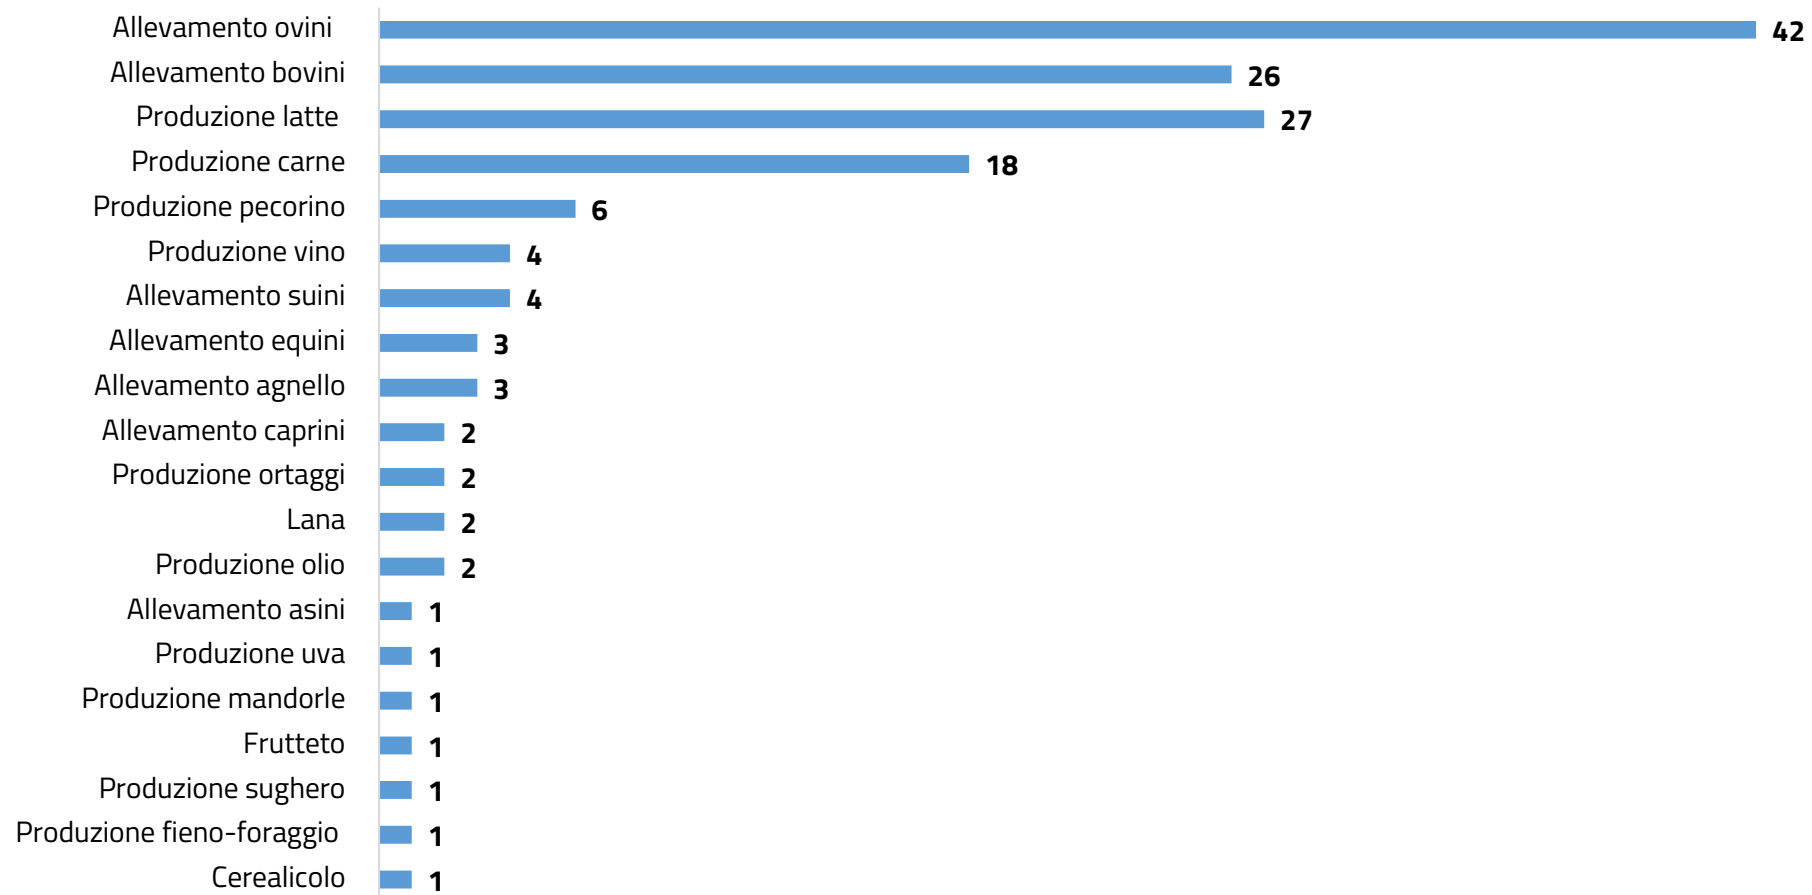

COSTITUENDO
**DISTRETTO RURALE
NUORESE BARONIA**
BITTI LODÈ ONANÌ ORUNE OSIDDA

Forma giuridica degli altri portatori di interesse

19 risposte su 113 domande pervenute

- Impresa 79%
- Associazione 5%
- Cooperativa 5%
- Libero professionista 5%
- Ente pubblico 5%

COSTITUENDO
**DISTRETTO RURALE
NUORESE BARONIA**
BITTI LODÈ ONANÌ ORUNE OSIDDA

In quale comparto produttivo è impegnata la tua azienda agricola?

96 risposte su 113 domande pervenute

- Zootecnico 92,8%
- Oleario - olivicolo 1%
- Vitivinicolo 3,1%
- Ortofrutticolo 1%
- Sughereta seminativo oliveto e anche incolto 1%
- Coltivazioni foraggere, vigneto, oliveto 1%

COSTITUENDO
**DISTRETTO RURALE
NUORESE BARONIA**
BITTI LODÈ ONANÌ ORUNE OSIDDA

Puoi specificare una o più tipologie di produzione?

96 risposte su 113 domande pervenute

COSTITUENDO
**DISTRETTO RURALE
NUORESE BARONIA**
BITTI LODÈ ONANÌ ORUNE OSIDDA