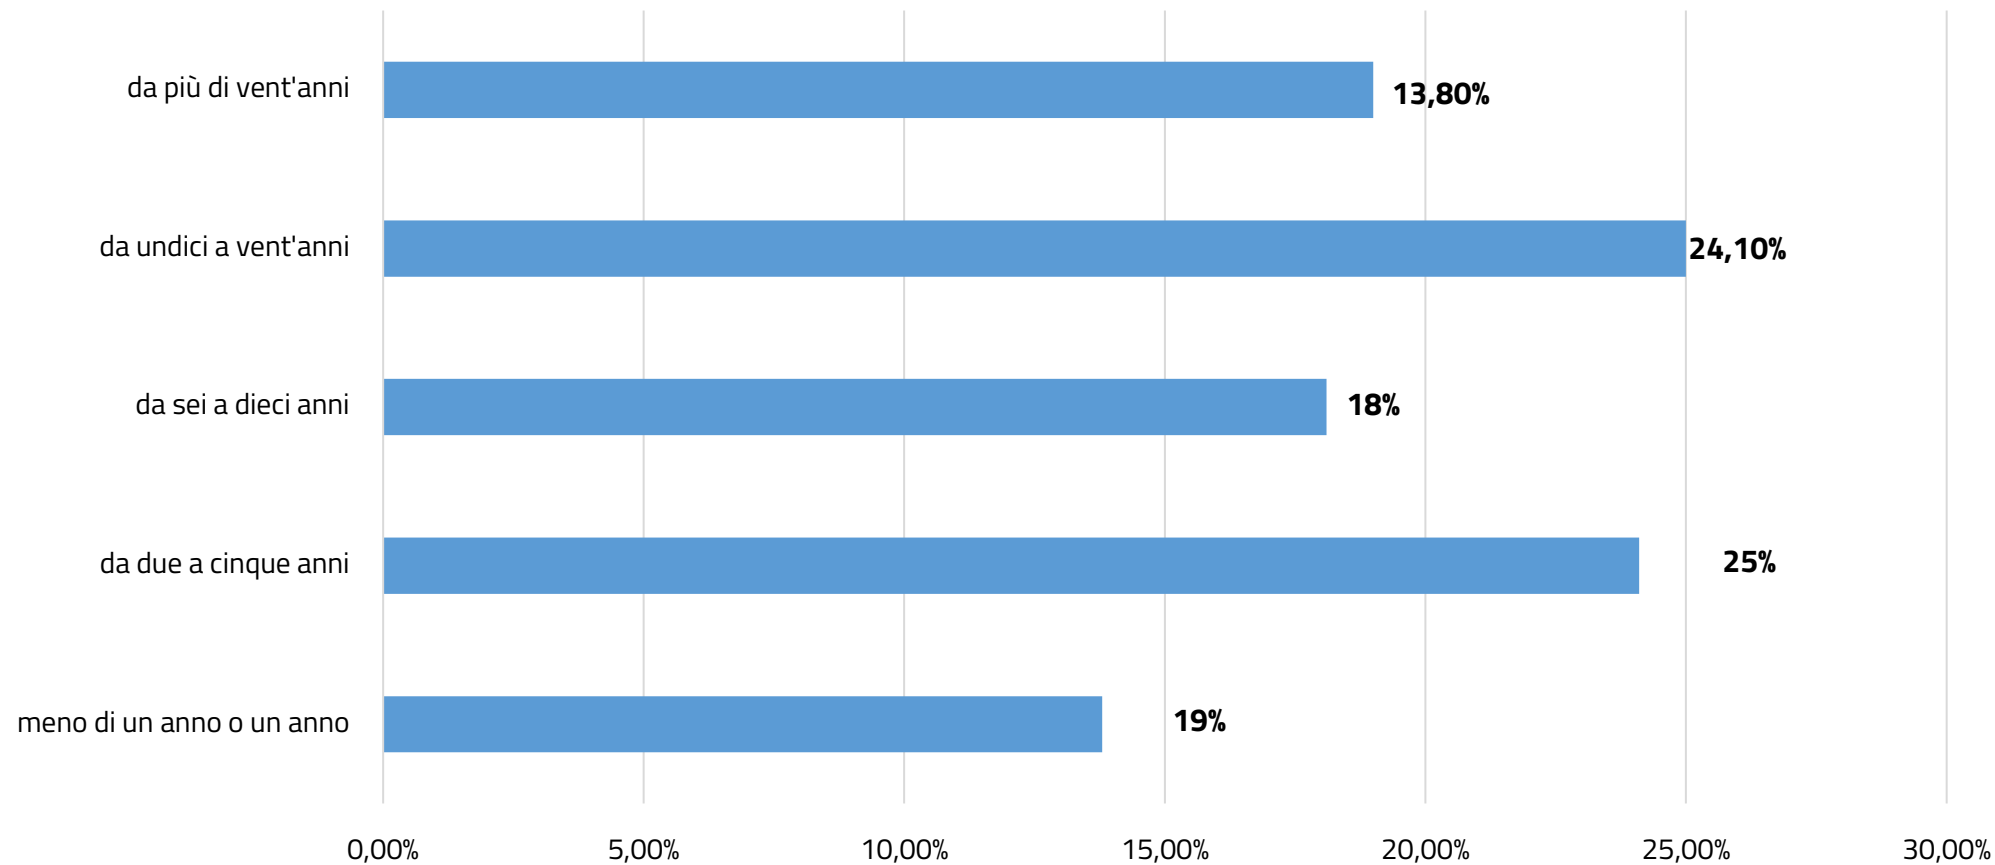

Sede legale

113 risposte su 113 domande pervenute

COSTITUENDO
**DISTRETTO RURALE
NUORESE BARONIA**
BITTI LODÈ ONANÌ ORUNE OSIDDA

Da quanto tempo operi nell'area del costituendo Distretto?

113 risposte su 113 domande pervenute