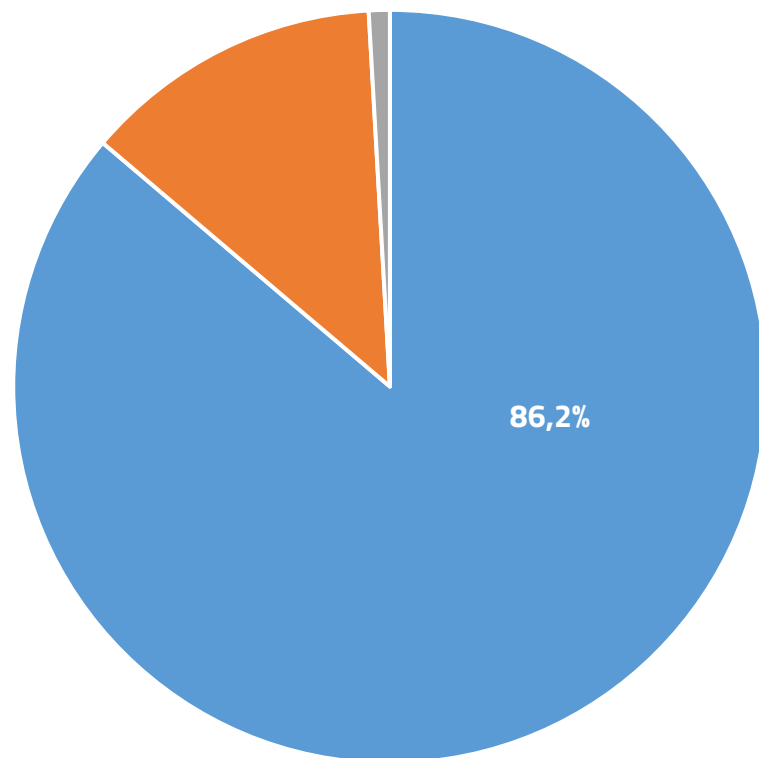

Sede legale

113 risposte su 113 domande pervenute

COSTITUENDO
**DISTRETTO RURALE
NUORESE BARONIA**
BITTI LODÈ ONANÌ ORUNE OSIDDA

Da quanto tempo operi nell'area del costituendo Distretto?

113 risposte su 113 domande pervenute

COSTITUENDO
**DISTRETTO RURALE
NUORESE BARONIA**
BITTI LODÈ ONANÌ ORUNE OSIDDA

Hai collaborazioni attive nel territorio?

113 risposte su 113 domande pervenute

■ No 86,2%

■ Si 12,9%

■ Ho avuto collaborazioni in passato 0,9%